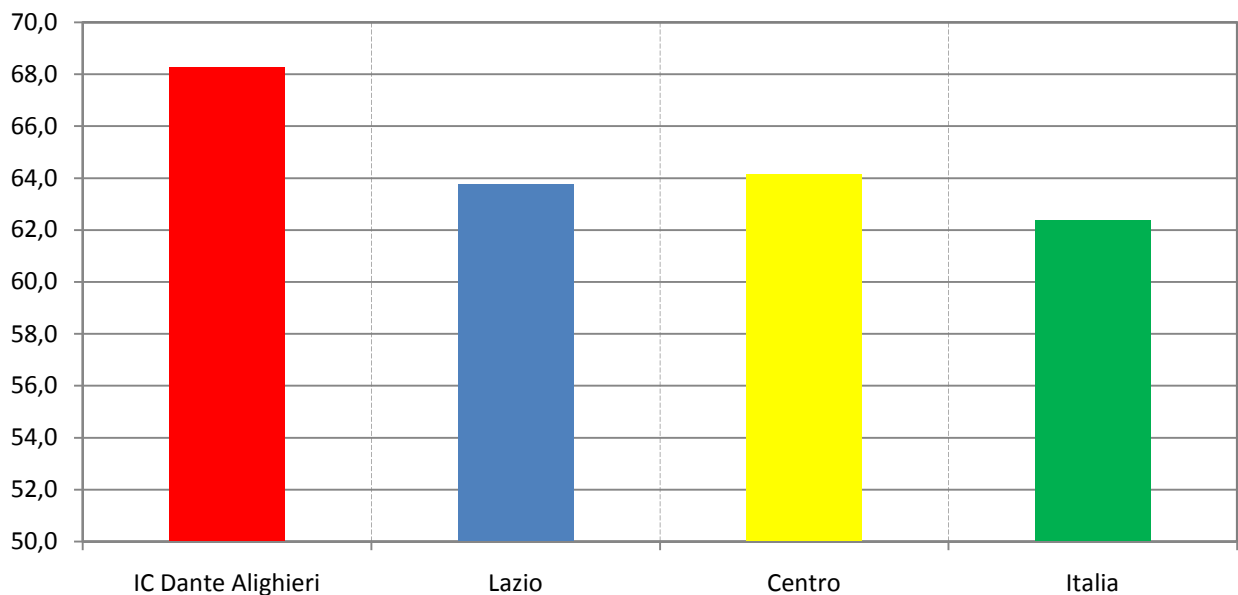

RISULTATI PROVE INVALSI 2010/2011

IN BASE ALLE PROVE INVALSI A.S. 2010/2011 SOMMINISTRATE SECONDO LA NORMATIVA VIGENTE ALLE CLASSI SECONDE E QUINTE DELLA SCUOLA PRIMARIA ED ALLA CLASSE PRIMA DELLA SCUOLA SECONDARIA IL NOSTRO ISTITUTO SI E' CLASSIFICATO SIA PER ITALIANO SIA PER MATEMATICA CON UN MINIMO DI 6 PUNTI SOPRA LA MEDIA NAZIONALE DEGLI APPRENDIMENTI.

SNV 2010/2011
Risultato complessivo della prova di Italiano
Classe V primaria

SNV 2010/2011
Risultato complessivo della prova di Italiano
Classe I secondaria di I grado

SNV 2010/2011
Risultato complessivo della prova di Matematica
Classe II primaria