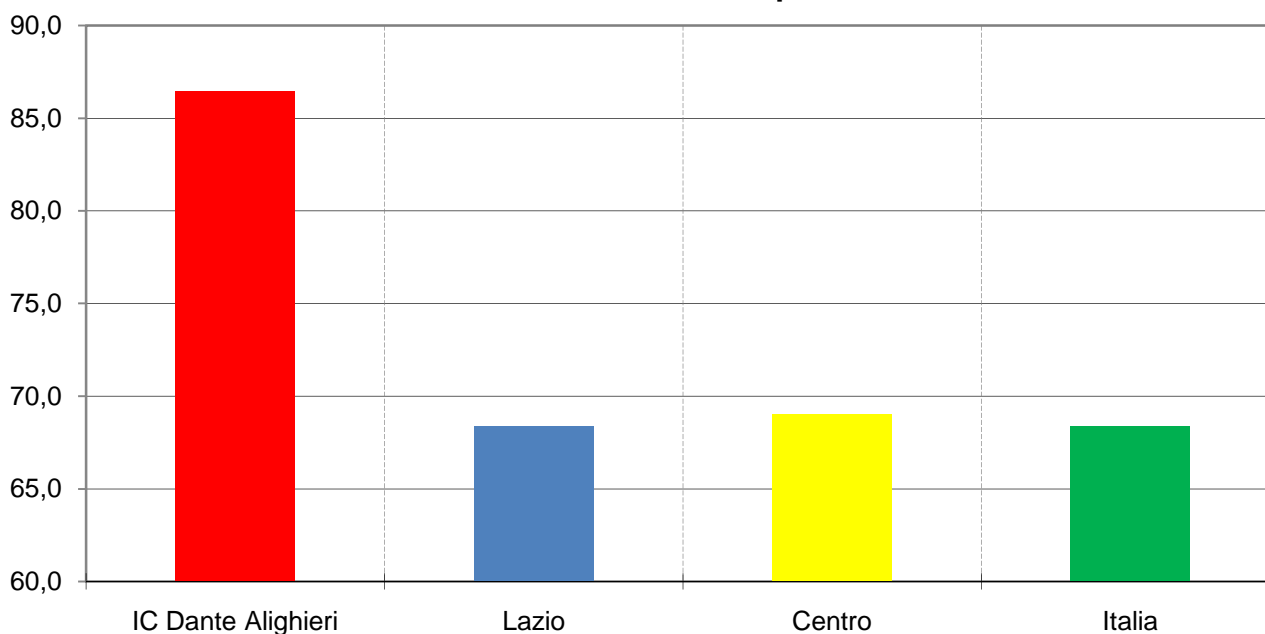

SNV 2010/2011
Risultato complessivo della prova di Italiano
Classe V primaria

SNV 2010/2011
Risultato complessivo della prova di Italiano
Classe I secondaria di I grado

SNV 2010/2011
Risultato complessivo della prova di Matematica
Classe II primaria

SNV 2010/2011
Risultato complessivo della prova di Matematica
Classe V primaria

SNV 2010/2011
Risultato complessivo della prova di Matematica
Classe I secondaria di I grado