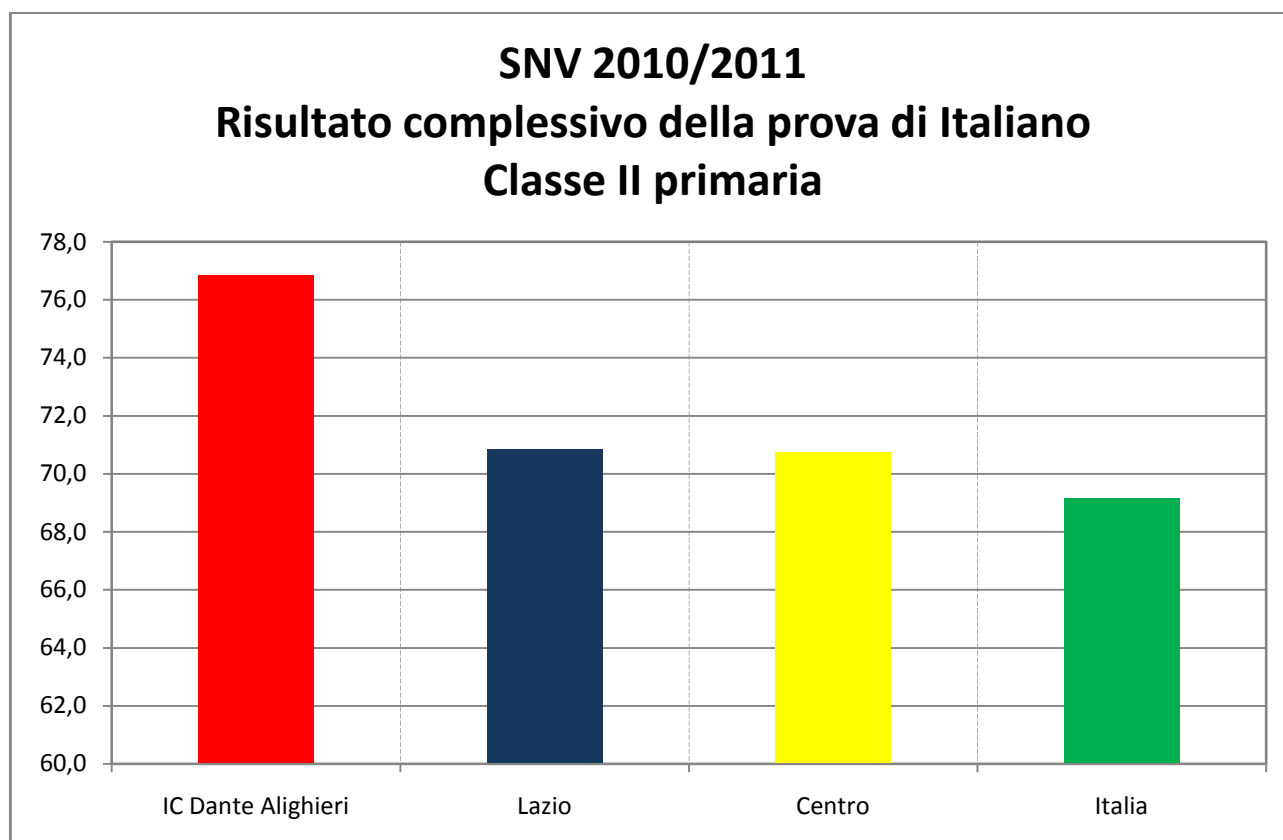

RISULTATI PROVE INVALSI 2010/2011

IN BASE ALLE PROVE INVALSI A.S. 2010/2011 SOMMINISTRATE SECONDO LA NORMATIVA VIGENTE ALLE CLASSI SECONDE E QUINTE DELLA SCUOLA PRIMARIA ED ALLA CLASSE PRIMA DELLA SCUOLA SECONDARIA IL NOSTRO ISTITUTO SI E' CLASSIFICATO SIA PER ITALIANO SIA PER MATEMATICA CON UN MINIMO DI 6 PUNTI SOPRA LA MEDIA NAZIONALE DEGLI APPRENDIMENTI.

SNV 2010/2011
Risultato complessivo della prova di Italiano
Classe V primaria

SNV 2010/2011
Risultato complessivo della prova di Italiano
Classe I secondaria di I grado

SNV 2010/2011
Risultato complessivo della prova di Matematica
Classe II primaria

SNV 2010/2011
Risultato complessivo della prova di Matematica
Classe V primaria

SNV 2010/2011
Risultato complessivo della prova di Matematica
Classe I secondaria di I grado