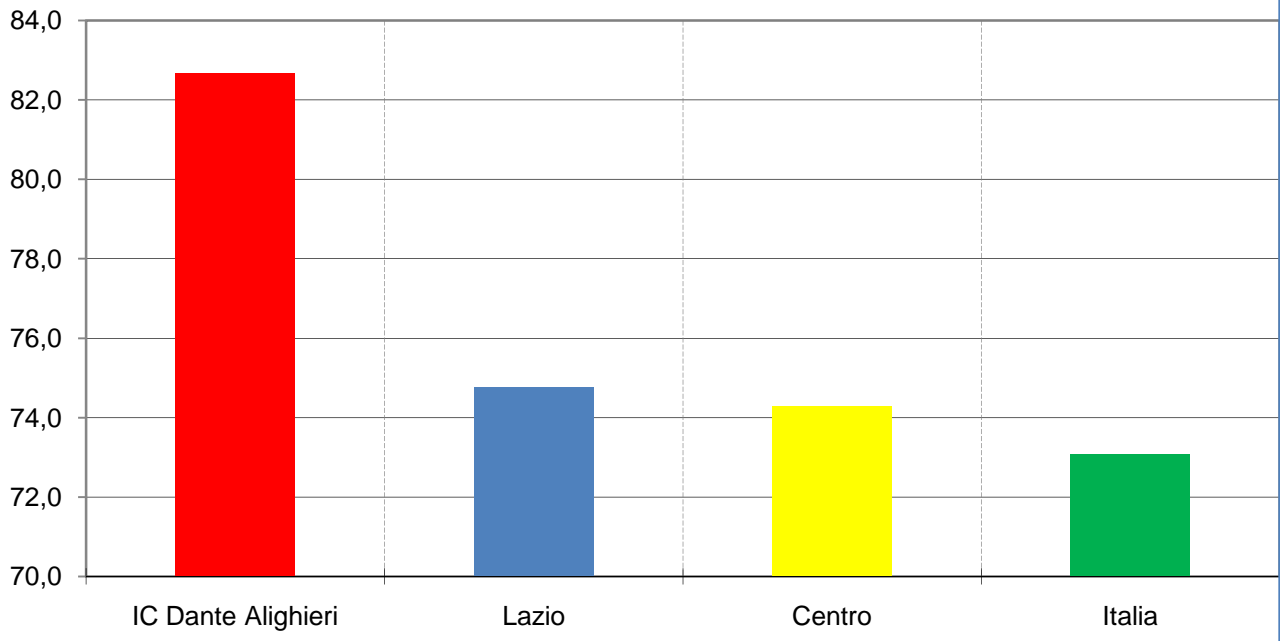

RISULTATI PROVE INVALSI 2010/2011

IN BASE ALLE PROVE INVALSI A.S. 2010/2011 SOMMINISTRATE SECONDO LA NORMATIVA VIGENTE ALLE CLASSI SECONDE E QUINTE DELLA SCUOLA PRIMARIA ED ALLA CLASSE PRIMA DELLA SCUOLA SECONDARIA IL NOSTRO ISTITUTO SI E' CLASSIFICATO SIA PER ITALIANO SIA PER MATEMATICA CON UN MINIMO DI 6 PUNTI SOPRA LA MEDIA NAZIONALE DEGLI APPRENDIMENTI.

SNV 2010/2011
Risultato complessivo della prova di Italiano
Classe V primaria

SNV 2010/2011
Risultato complessivo della prova di Italiano
Classe I secondaria di I grado

SNV 2010/2011
Risultato complessivo della prova di Matematica
Classe II primaria