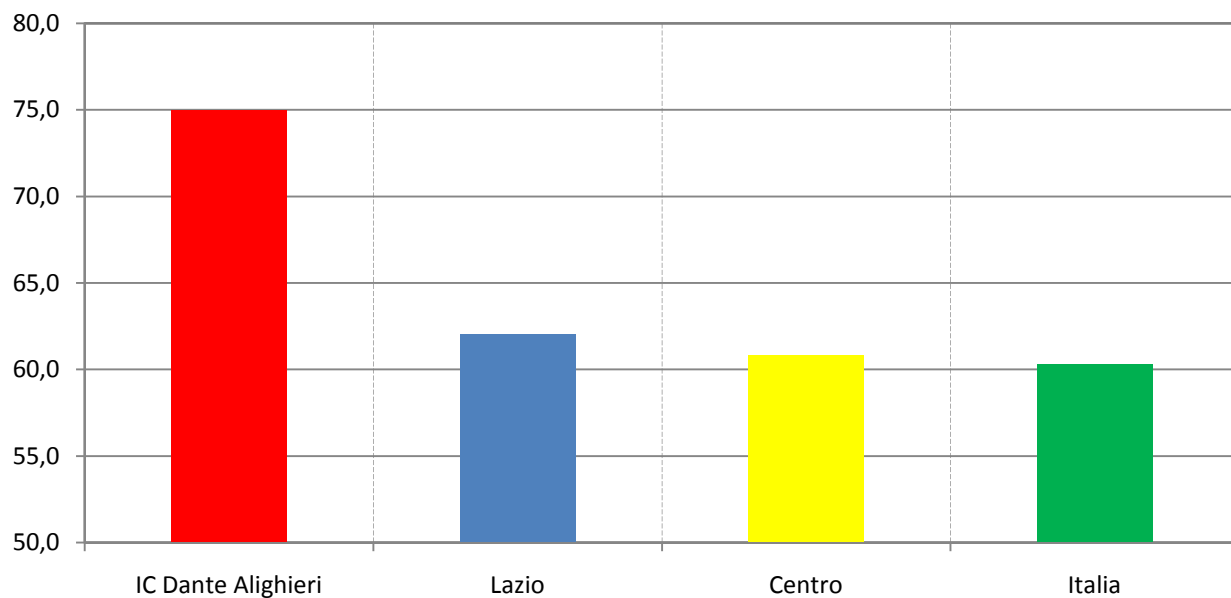

RISULTATI PROVE INVALSI 2010/2011

IN BASE ALLE PROVE INVALSI A.S. 2010/2011 SOMMINISTRATE SECONDO LA NORMATIVA VIGENTE ALLE CLASSI SECONDE E QUINTE DELLA SCUOLA PRIMARIA ED ALLA CLASSE PRIMA DELLA SCUOLA SECONDARIA IL NOSTRO ISTITUTO SI E' CLASSIFICATO SIA PER ITALIANO SIA PER MATEMATICA CON UN MINIMO DI 6 PUNTI SOPRA LA MEDIA NAZIONALE DEGLI APPRENDIMENTI.

SNV 2010/2011
Risultato complessivo della prova di Italiano
Classe V primaria

SNV 2010/2011
Risultato complessivo della prova di Italiano
Classe I secondaria di I grado

SNV 2010/2011
Risultato complessivo della prova di Matematica
Classe II primaria